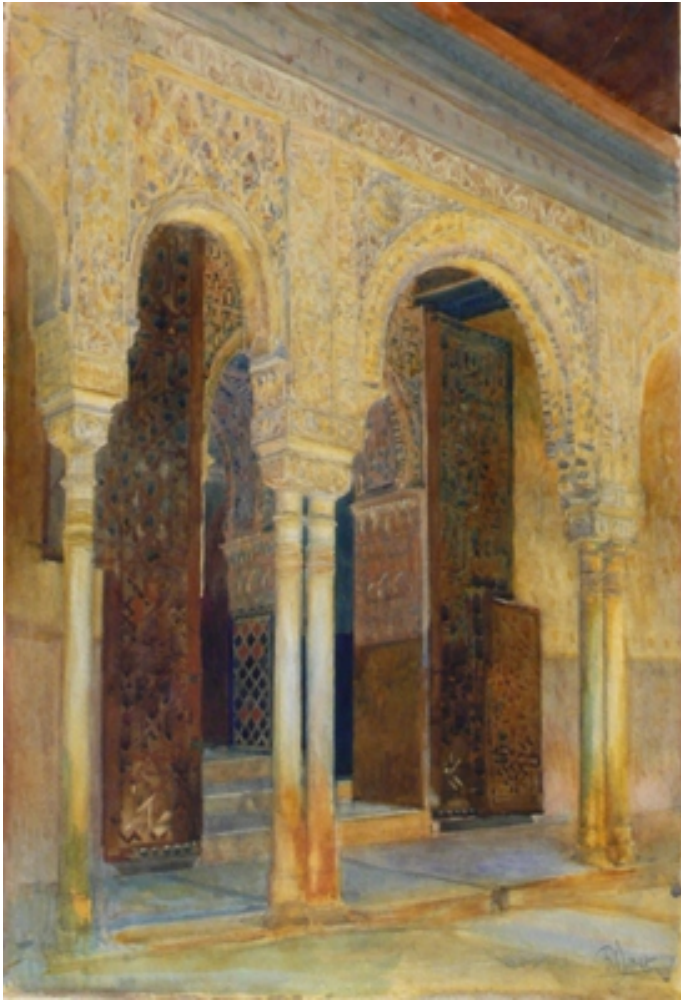

## Intérieur de palais (L'Alhambra?)

Binet, René (1866, Chaumont - 1911, Ouchy)

Dessin

Aquarelle

XIXe siècle

54 x 36,5 cm (21 1/4 x 14 1/4 in)

Aquarelle sur traits de fusain. Sbd

body { background: #FFF; }